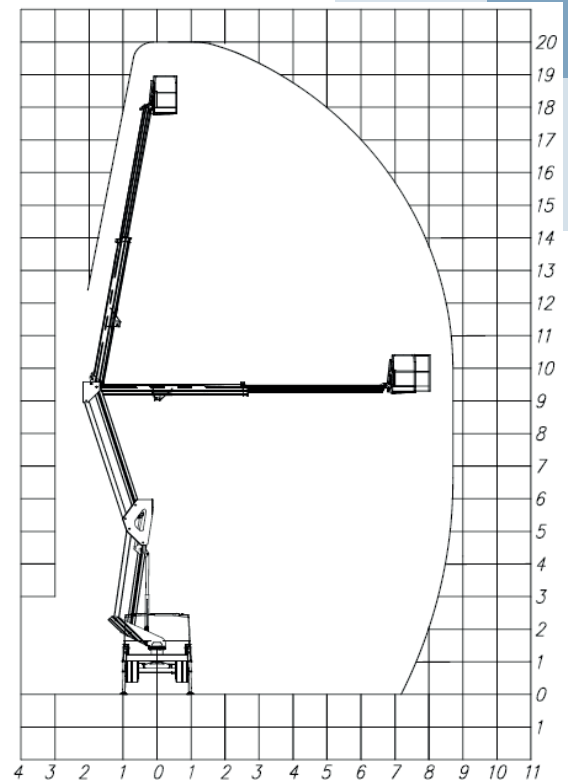

www.kunze-buehnen.com

Die Firmen von KUNZE

KUNZE GmbH
KUNZE Vermietung & Service GmbH
KUNZE AT GmbH
KUNZE Spezialmaschinen GmbH

M. sales@kunze-buehnen.com
M. mieten@kunze-buehnen.com
T. 08062 726110

TECHNISCHE DATEN	20D
max. Arbeitshöhe	19,6 m
max. Plattformhöhe	17,6m
max. seitliche Reichweite	9,00 m
Tragkraft	300 kg
Korbabmessungen	1,4 x 0,7 x 1,1 m
Länge des Fahrzeugs	6,86* m
Breite des Fahrzeugs	2,10* m
Höhe des Fahrzeugs	2,60* m
Drehbereich	700°
Korbdrehbereich	+/- 90°
Abstützung	H + H
Steuerung	elektrisch
Gewicht	3,5 to

*Maße in mm, kann variieren je nach Fahrzeugtyp