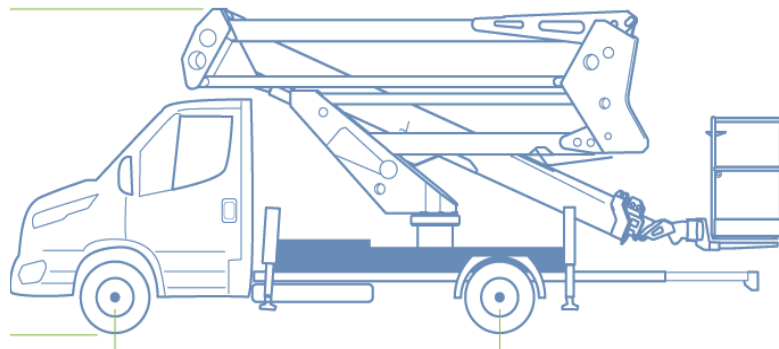

LKW - ARBEITSBÜHNE

20D Speed

by Socage

Besonderheiten

-  Automatische Stabilisation
-  Vordere Befestigung des Korbes
-  Freie Arbeitsfläche
-  Stabilisation am Hang

KUNZE BÜHNEN

-  Vermietung und Verkauf
-  Schulungen und Service
-  Ersatzteile zahlreicher Hersteller
-  Partner in ganz Deutschland (+ AT und CH)
-  Eigener Vertrieb in AT
-  Erfahrung seit über 30 Jahren

www.kunze-buehnen.com

Die Firmen von KUNZE

KUNZE GmbH
KUNZE Vermietung & Service GmbH
KUNZE AT GmbH
KUNZE Spezialmaschinen GmbH

M. sales@kunze-buehnen.com
M. mieten@kunze-buehnen.com
T. 08062 726110

TECHNISCHE DATEN	20D
max. Arbeitshöhe	19,6 m
max. Plattformhöhe	17,6m
max. seitliche Reichweite	9,00 m
Tragkraft	300 kg
Korbabmessungen	1,4 x 0,7 x 1,1 m
Länge des Fahrzeugs	6,86* m
Breite des Fahrzeugs	2,10* m
Höhe des Fahrzeugs	2,60* m
Drehbereich	700°
Korbdrehbereich	+/- 90°
Abstützung	H + H
Steuerung	elektrisch
Gewicht	3,5 to

*Maße in mm, kann variieren je nach Fahrzeugtyp