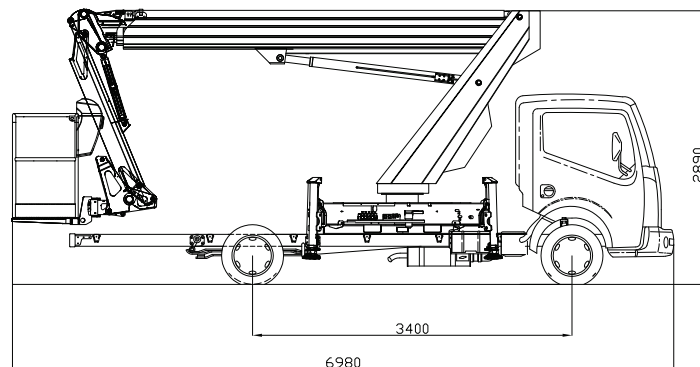

www.kunze-buehnen.com

Die Firmen von KUNZE

KUNZE GmbH
KUNZE Vermietung & Service GmbH
KUNZE AT GmbH
KUNZE Spezialmaschinen GmbH

M. sales@kunze-buehnen.com
M. mieten@kunze-buehnen.com
T. 08062 726110

TECHNISCHE DATEN	20TJ SPEED
max. Arbeitshöhe	19,70 m
max. Plattformhöhe	17,70 m
max. seitliche Reichweite	11,50 m
Tragkraft	300 kg
Korbabmessungen	1,40 x 0,70 x 1,10 m
Länge des Fahrzeugs	6,98* m
Breite des Fahrzeugs	2,10* m
Höhe des Fahrzeugs	2,89* m
Reifenabstand	3,40 m
Drehbereich	700°
Korbdrehbereich	+/- 90°
max. Breite mit Abstützung	3,0 m
Abstützung	automatisch, HE + H
Steuerung	Elektrisch
Gewicht	3,5 to

*Maße in mm, kann variieren je nach Fahrzeugtyp