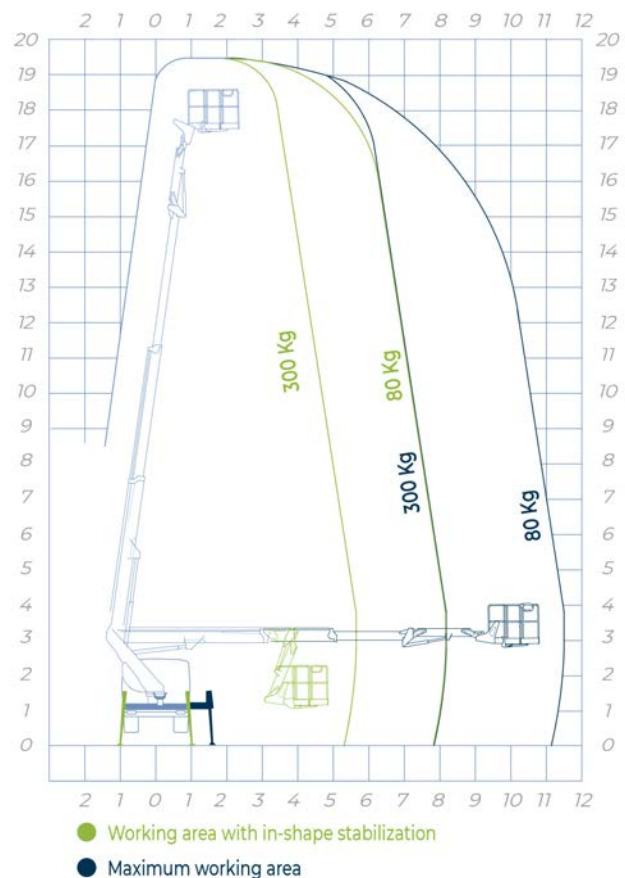

www.kunze-buehnen.com

Die Firmen von KUNZE

KUNZE GmbH
KUNZE Vermietung & Service GmbH
KUNZE AT GmbH
KUNZE Spezialmaschinen GmbH

M. sales@kunze-buehnen.com
M. mieten@kunze-buehnen.com
T. 08062 726110

TECHNISCHE DATEN	20TJ SPEED
max. Arbeitshöhe	19,70 m
max. Plattformhöhe	17,70 m
max. seitliche Reichweite	11,50 m
Tragkraft	300 kg
Korbabmessungen	1,40 x 0,70 x 1,10 m
Länge des Fahrzeugs	6,98* m
Breite des Fahrzeugs	2,10* m
Höhe des Fahrzeugs	2,89* m
Reifenabstand	3,40 m
Drehbereich	700°
Korbdrehbereich	+/- 90°
max. Breite mit Abstützung	3,0 m
Abstützung	automatisch, HE + H
Steuerung	Elektrisch
Gewicht	3,5 to

*Maße in mm, kann variieren je nach Fahrzeugtyp