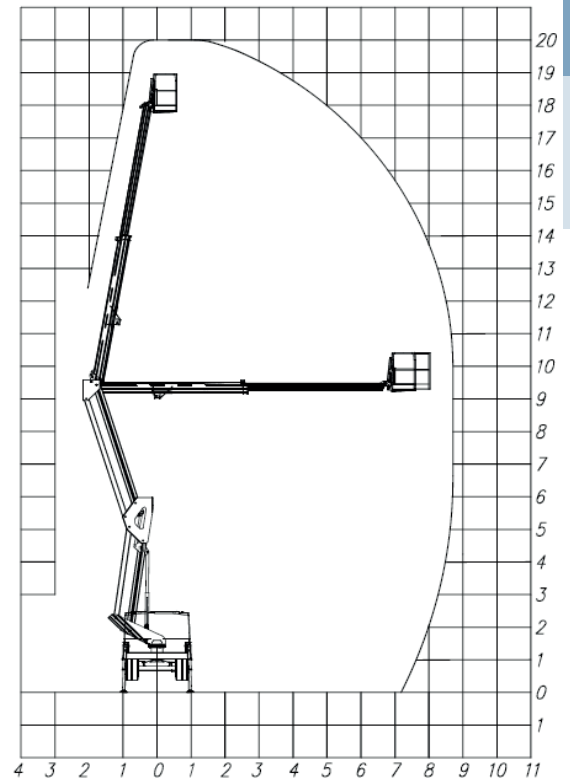

www.kunze-buehnen.com

Die Firmen von KUNZE

KUNZE GmbH
KUNZE Vermietung & Service GmbH
KUNZE AT GmbH
KUNZE Spezialmaschinen GmbH

M. sales@kunze-buehnen.com
M. mieten@kunze-buehnen.com
T. 08062 726110

TECHNISCHE DATEN	20D
max. Arbeitshöhe	20,3 m
max. Plattformhöhe	18,3m
max. seitliche Reichweite	9,5 m
Tragkraft	300 kg
Korbabmessungen	1,4 x 0,7 x 1,1 m
Länge des Fahrzeugs	6,86* m
Breite des Fahrzeugs	2,10* m
Höhe des Fahrzeugs	2,60* m
Drehbereich	700°
Korbdrehbereich	+/- 90°
Abstützung	H + H
Steuerung	elektrisch
Gewicht	3,5 to

*Maße in mm, kann variieren je nach Fahrzeugtyp