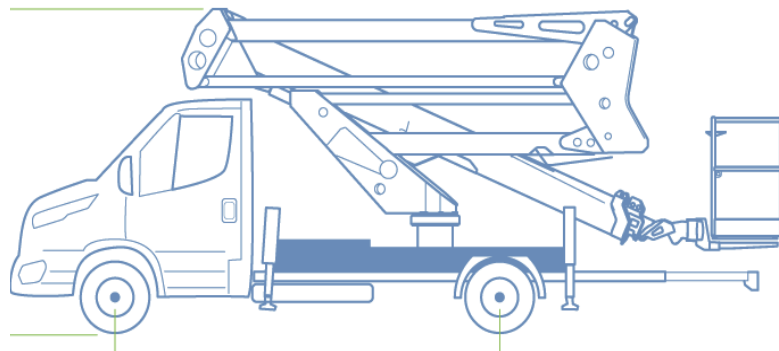

LKW - ARBEITSBÜHNE

21DJ Speed

by Socage

Besonderheiten

-  Automatische Stabilisation
-  Vordere Befestigung des Korbes
-  Freie Arbeitsfläche
-  Stabilisation am Hang

KUNZE BÜHNEN

-  Vermietung und Verkauf
-  Schulungen und Service
-  Ersatzteile zahlreicher Hersteller
-  Partner in ganz Deutschland (+ AT und CH)
-  Eigener Vertrieb in AT
-  Erfahrung seit über 30 Jahren

www.kunze-buehnen.com

Die Firmen von KUNZE

KUNZE GmbH
KUNZE Vermietung & Service GmbH
KUNZE AT GmbH
KUNZE Spezialmaschinen GmbH

M. sales@kunze-buehnen.com
M. mieten@kunze-buehnen.com
T. 08062 726110

TECHNISCHE DATEN	20D
max. Arbeitshöhe	20,3 m
max. Plattformhöhe	18,3m
max. seitliche Reichweite	9,5 m
Tragkraft	300 kg
Korbabmessungen	1,4 x 0,7 x 1,1 m
Länge des Fahrzeugs	6,86* m
Breite des Fahrzeugs	2,10* m
Höhe des Fahrzeugs	2,60* m
Drehbereich	700°
Korbdrehbereich	+/- 90°
Abstützung	H + H
Steuerung	elektrisch
Gewicht	3,5 to

*Maße in mm, kann variieren je nach Fahrzeugtyp