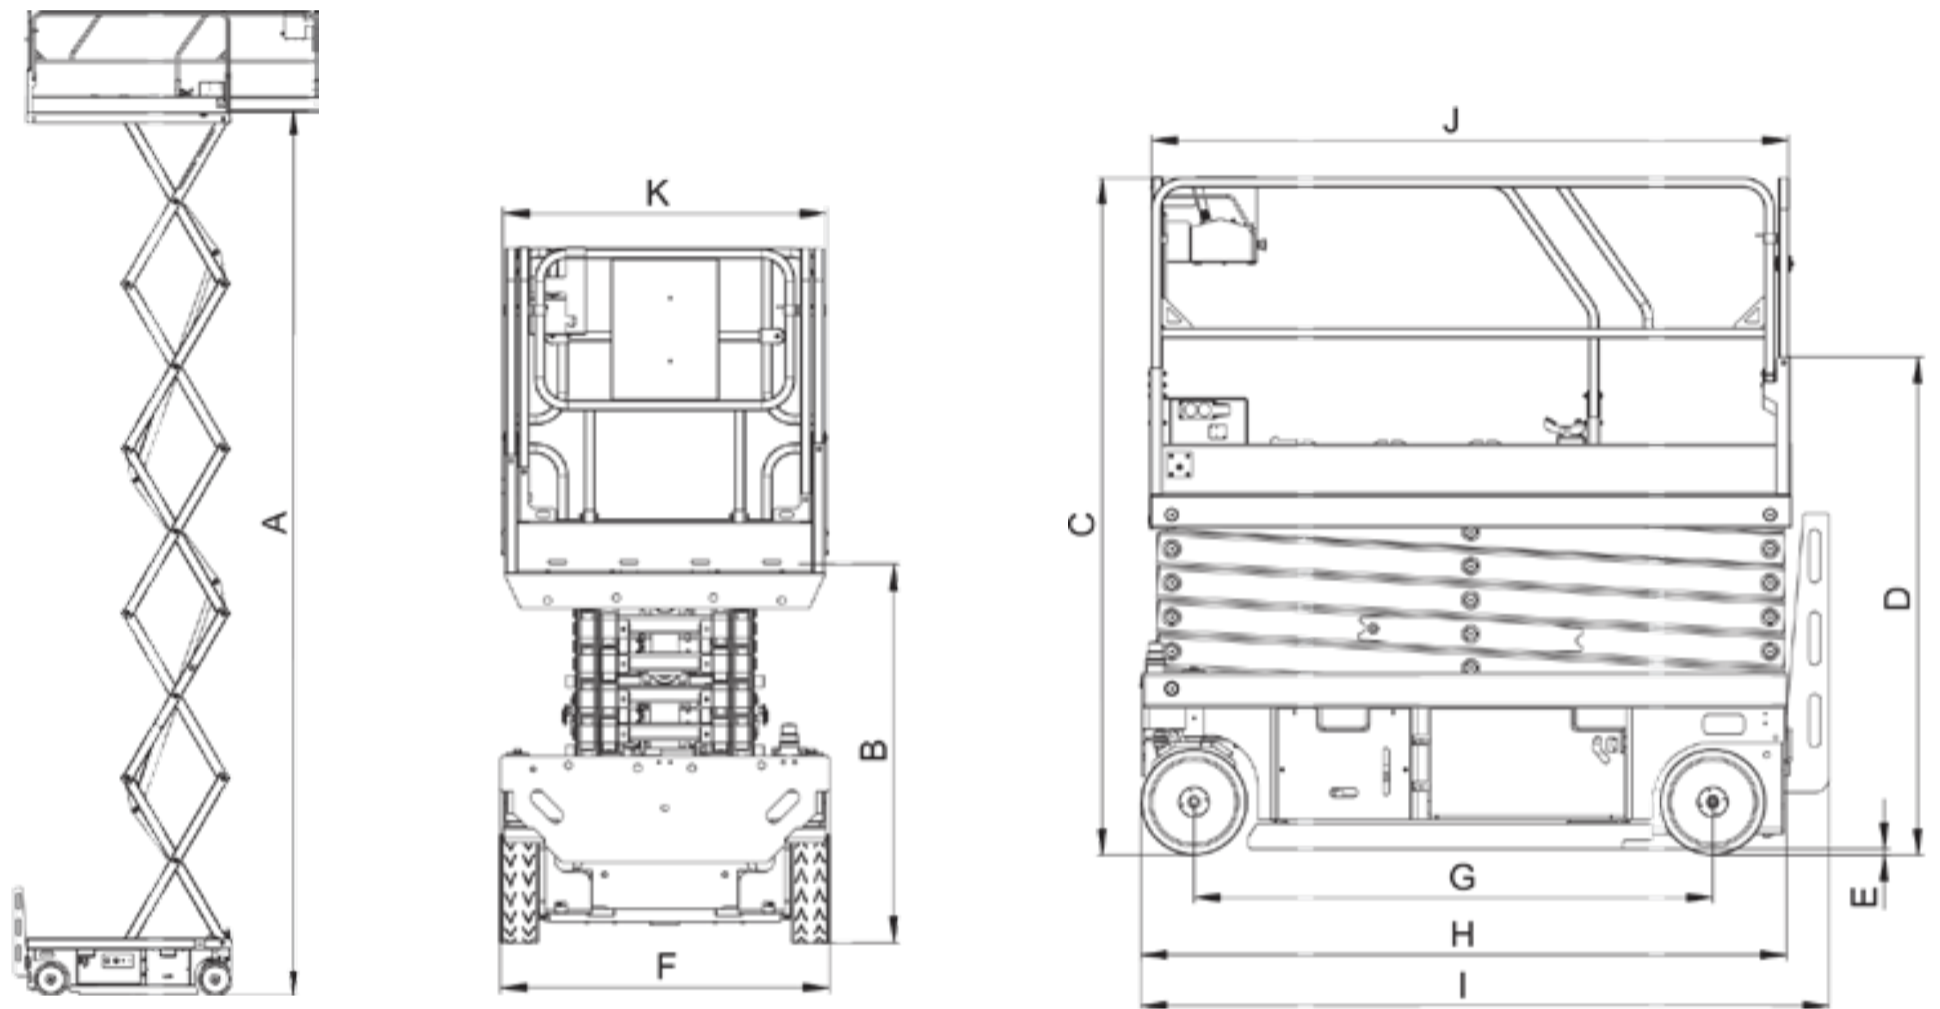

## Neue Generation der EL 12 mit modifizierter Steuerung

### TECHNISCHE DATEN\*

max. Arbeitshöhe	12 m	Plattformmaße (JxK)	1,14 x 2,31 m
max. Plattformhöhe (A)	10 m	Platformausschub	1,00 m
Tragkraft	300 kg	Tragkraft Ausschub	150 kg
Höhe eingefahren (B)	1,33 m	Hebe-/Senkgeschwindigkeit	45 / 45 s
Höhe mit Geländer (C)	2,43 m	Hydraulischer Tank	25 L
Transporthöhe (D)	1,80 m	Elektrischer Motor	24 V/4,5 kW/3,8 cc
Bodenfreiheit (in Betrieb) (E)	0,02 m	Batterien	4x6 V - 310Amp/h
Breite (F)	1,15 m	Profil weiße Reifen	15 x 5"
Reifenabstand (G)	1,86 m	Ladegerät	24 V / 30 A
Länge (H)	2,31 m	Gewicht	2.600 kg
Länge mit Stufen (I)	2,47 m		