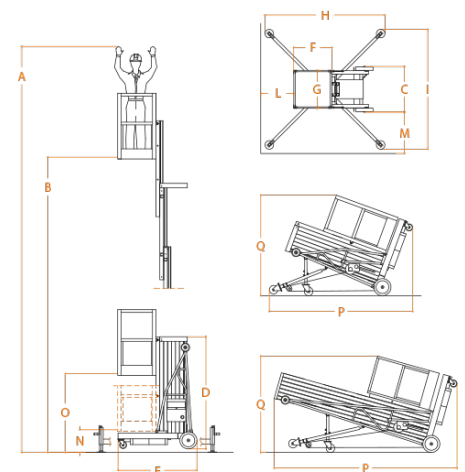

VORTEILE

- ▶ Leichte Aluminium-Konstruktion
- ▶ Kompakt, leicht und benutzerfreundlich
- ▶ Leicht Handhabung
- ▶ Einfacher Zugang
- ▶ Verschiebbar per Hand

DIMENSIONEN UND ABMESSUNGEN

ZP200

	ZP8 200 I	ZP8 200 E	ZP10 200 I	ZP10 200 E	ZP12 200 I	ZP12 200 E	ZP14 200 I	ZP14 200 E
Einsatzbereich	Innen	Aussen	Innen	Aussen	Innen	Aussen	Innen	Aussen
Tragfähigkeit	200 kg	200 kg	200 kg	200 kg	200 kg	200 kg	200 kg	200 kg
Personen	2	2	2	2	2	2	2	2
Gewicht*	402 kg	414 kg	517 kg	541 kg	554 kg	634 kg	618 kg	686 kg
A	7,77 mt	7,77 mt	10 mt	10 mt	12 mt	12 mt	14 mt	14 mt
B	5,77 mt	5,77 mt	8 mt	8 mt	10 mt	10 mt	12 mt	12 mt
C	800 mm	800 mm	800 mm	800 mm	800 mm	800 mm	800 mm	800 mm
D	1980 mm	1980 mm	1980 mm	1980 mm	2600 mm	2600 mm	2960 mm	2960 mm
E	1380 mm	1380 mm	1380 mm	1380 mm	1380 mm	1380 mm	1380 mm	1380 mm
F	670 mm	670 mm	670 mm	670 mm	670 mm	670 mm	670 mm	670 mm
G	1060 mm	1060 mm	1060 mm	1060 mm	1060 mm	1060 mm	1060 mm	1060 mm
H	2100 mm	2550 mm	2100 mm	3000 mm	2550 mm	5000 mm	3000 mm	5000 mm
I	2100 mm	2550 mm	2100 mm	3000 mm	2550 mm	5000 mm	3000 mm	5000 mm
L	540 mm	730 mm	560 mm	810 mm	810 mm	2050 mm	810 mm	2050 mm
M	410 mm	600 mm	590 mm	820 mm	820 mm	2040 mm	820 mm	2040 mm
N	400 mm	400 mm	400 mm	400 mm	-	-	-	-
O	1380 mm	1380 mm	1380 mm	1380 mm	400 mm	400 mm	400 mm	400 mm
P	2550 mm	2550 mm	2550 mm	2550 mm	3000 mm	3000 mm	3250 mm	3250 mm
Q	1800 mm	1800 mm	1800 mm	1800 mm	1700 mm	1700 mm	1700 mm	1700 mm