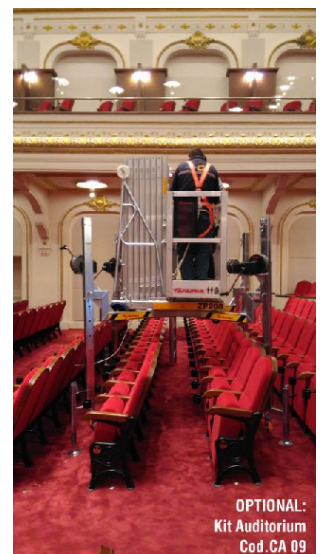

VORTEILE

- ▶ Leichte Aluminium-Konstruktion
- ▶ Kompakt, leicht und benutzerfreundlich
- ▶ Leicht Handhabung
- ▶ Einfacher Zugang
- ▶ Verschiebbar per Hand

DIMENSIONEN UND ABMESSUNGEN

ZP200

	ZP8 200 I	ZP8 200 E	ZP10 200 I	ZP10 200 E	ZP12 200 I	ZP12 200 E	ZP14 200 I	ZP14 200 E
Einsatzbereich	Innen	Aussen	Innen	Aussen	Innen	Aussen	Innen	Aussen
Tragfähigkeit	200 kg	200 kg	200 kg	200 kg	200 kg	200 kg	200 kg	200 kg
Personen	2	2	2	2	2	2	2	2
Gewicht*	402 kg	414 kg	517 kg	541 kg	554 kg	634 kg	618 kg	686 kg
A	7,77 mt	7,77 mt	10 mt	10 mt	12 mt	12 mt	14 mt	14 mt
B	5,77 mt	5,77 mt	8 mt	8 mt	10 mt	10 mt	12 mt	12 mt
C	800 mm	800 mm	800 mm	800 mm	800 mm	800 mm	800 mm	800 mm
D	1980 mm	1980 mm	1980 mm	1980 mm	2600 mm	2600 mm	2960 mm	2960 mm
E	1380 mm	1380 mm	1380 mm	1380 mm	1380 mm	1380 mm	1380 mm	1380 mm
F	670 mm	670 mm	670 mm	670 mm	670 mm	670 mm	670 mm	670 mm
G	1060 mm	1060 mm	1060 mm	1060 mm	1060 mm	1060 mm	1060 mm	1060 mm
H	2100 mm	2550 mm	2100 mm	3000 mm	2550 mm	5000 mm	3000 mm	5000 mm
I	2100 mm	2550 mm	2100 mm	3000 mm	2550 mm	5000 mm	3000 mm	5000 mm
L	540 mm	730 mm	560 mm	810 mm	810 mm	2050 mm	810 mm	2050 mm
M	410 mm	600 mm	590 mm	820 mm	820 mm	2040 mm	820 mm	2040 mm
N	400 mm	400 mm	400 mm	400 mm	-	-	-	-
O	1380 mm	1380 mm	1380 mm	1380 mm	400 mm	400 mm	400 mm	400 mm
P	2550 mm	2550 mm	2550 mm	2550 mm	3000 mm	3000 mm	3250 mm	3250 mm
Q	1800 mm	1800 mm	1800 mm	1800 mm	1700 mm	1700 mm	1700 mm	1700 mm

OPTIONAL:
Kit Auditorium
Cod. CA 09

VORTEILE

- ▶ Leichte Aluminium-Konstruktion
- ▶ Kompakt, leicht und benutzerfreundlich
- ▶ Leicht Handhabung
- ▶ Einfacher Zugang
- ▶ Verschiebbar per Hand

DIMENSIONEN UND ABMESSUNGEN